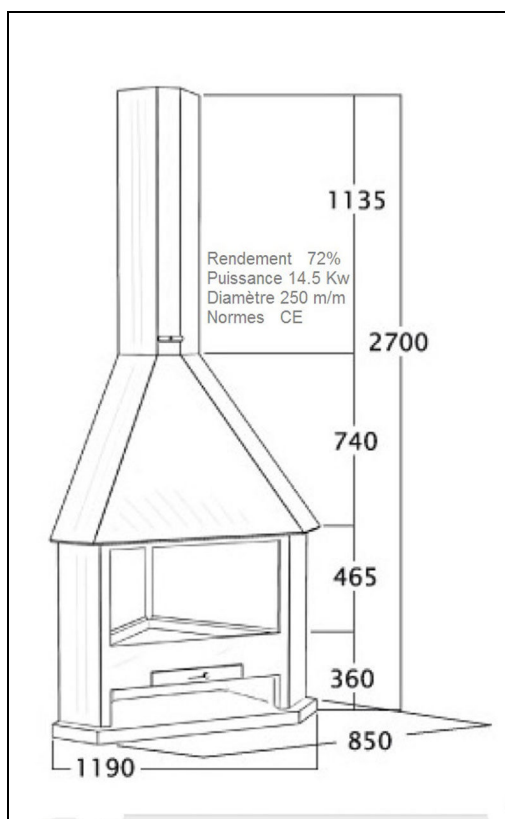

## Cheminée pour angle CH03

Puissante cheminée d'angle pour chauffer de grands volumes. Une cheminée de coin puissante, avec une faible consommation en bois chauffage, sa conception et son grand foyer en briques réfractaires doté d'une vaste porte vitrée pour une vision parfaite du feu et des flammes. Son rendement exceptionnel vous permettra de chauffer aisément toute votre habitation. Un range bûche très pratique, un grand tiroir à cendre vous facilitera le nettoyage avec son prix réduit qui vous séduira