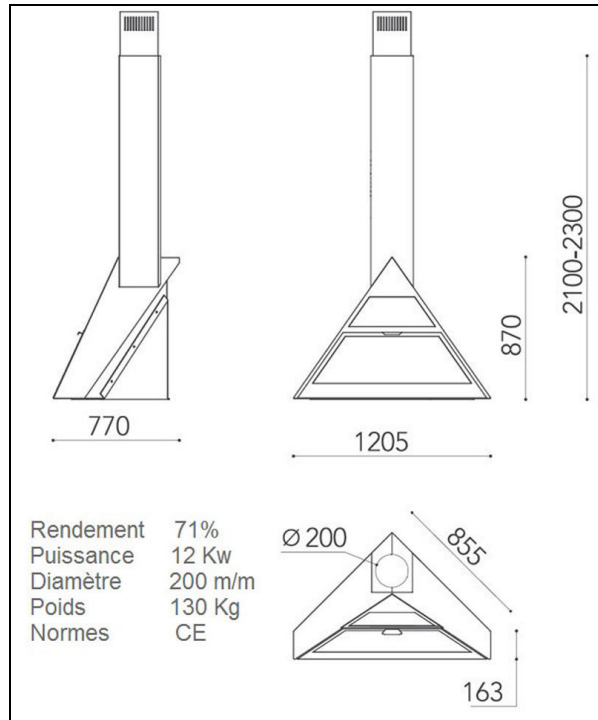

Cheminée pour angle Admeto Ricon

Cheminée en angle suspendue, alliant luxe et puissance, idéale pour une installation dans un espace réduit ou dans un coin de votre salon ou salle à manger. Doté d'un large foyer en fonte pour insérer de grandes bûches, un excellent rendement et une forte diffusion de chaleur pour une faible consommation en bois de chauffage. Cette cheminée de coin avec un superbe design contemporain est équipée d'une clé de registre afin de contrôler la combustion et réaliser un feu continu lorsque la cheminée fonctionne au ralenti. Une cheminée de luxe, performante avec un prix d'achat qui vous étonnera.