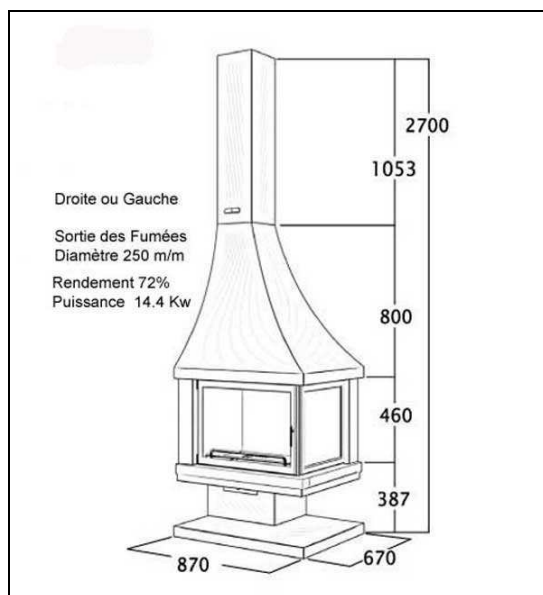

Cheminée angle 9

Belle cheminée campagnarde d'angle fonctionnant au bois, avec porte en vitrocéramique, sa hotte en forme "pagode" et ou au choix foyer ouvert ou fermé, cheminée réalisée en acier corten avec foyer en briques réfractaires. Finition avec poignée laiton et entourage vitres. Equipée d'une clé de registre permettant de régler la combustion du bois. Grand foyer avec range bûches. Grosse puissance de chauffe. Réalisée côté droit ou gauche.