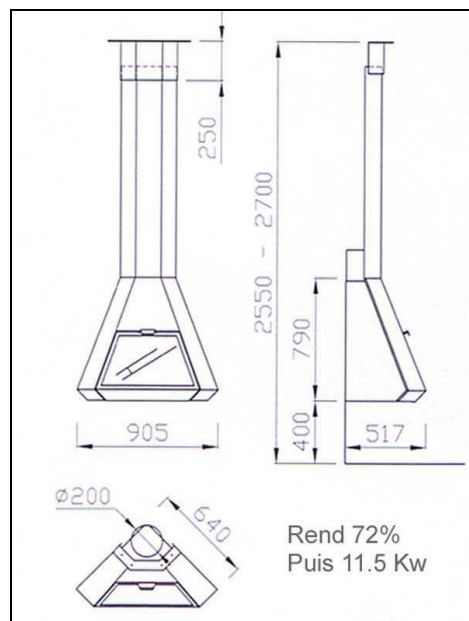

Cheminée angle 13

Cheminée angulaire suspendue qui unifie la hotte, le corps et le foyer en un seul volume de lignes sveltes. Sa beauté réside dans sa simplicité. Sa force ; une multitude d'équipements, équipée d'un cendrier, d'une grille de fonte et d'un registre. La cheminée angle 13 en plus d'une porte originale inclinable, avec une fermeture discrète mais sûre, son installation facile permet un emplacement frontal ou en coin. Cheminée construite en acier corten. Bénéficie du crédit d'impôt