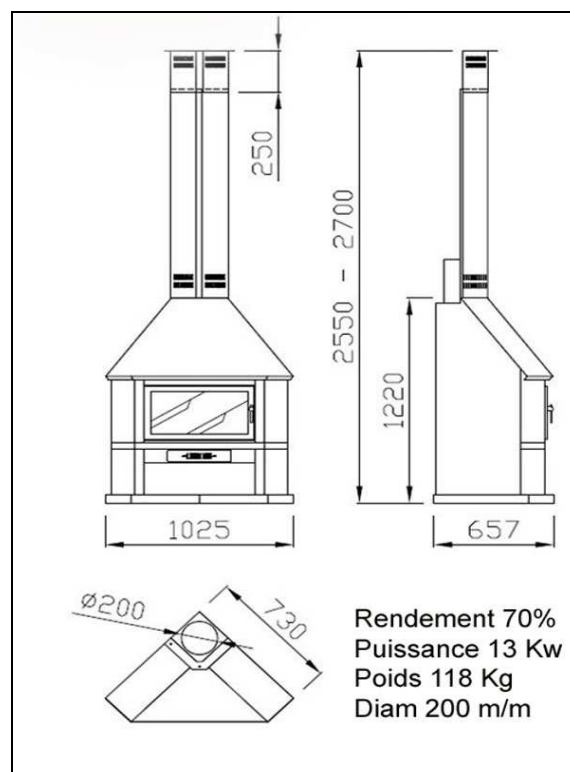

Cheminée angle 10

Cheminée d'angle métallique à bois. La cheminée angle 10 a évolué avec le temps pour se positionner comme une cheminée robuste et efficace. Comme d'autres de nos conceptions, cette cheminée de coin possède toutes les caractéristiques de sécurité et représente un investissement rentable. Porte en verre, avec une clé de registre, une grille, une base surélevée, un compartiment range bois, une entrée d'aire inférieure, et un double tube de recouvrement sont quelques uns des éléments qui la composent. Conçue en acier corten. Ouvrant droit au crédit d'impôt