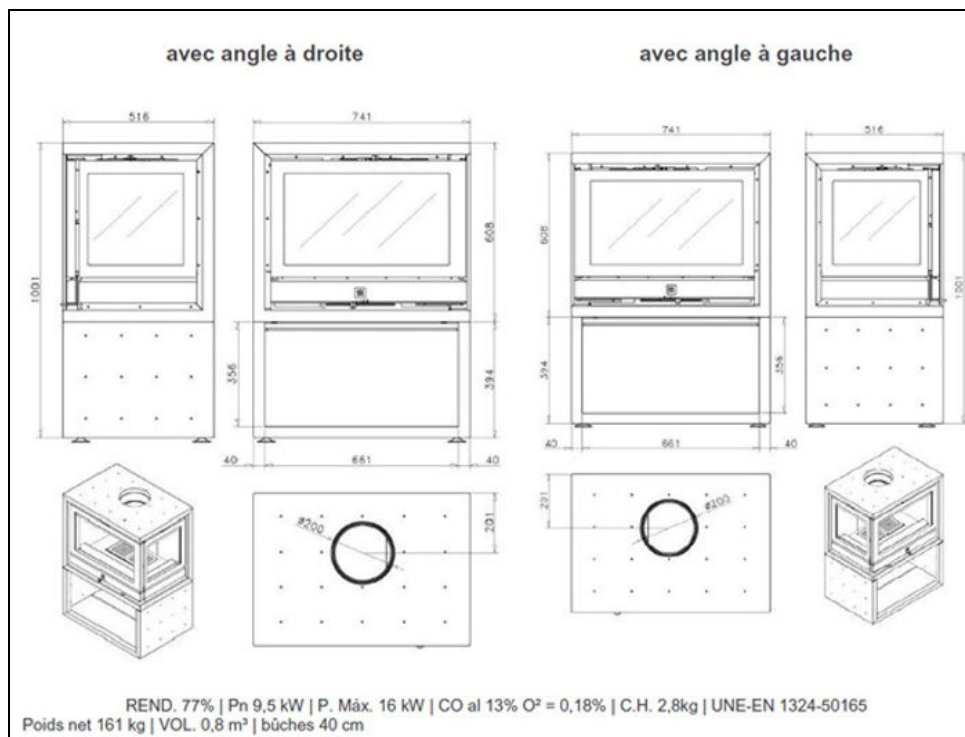

Poêle à bois angle

Poêle à bois pour angle Habit

Magnifique poêle à bois en angle avec un somptueux design contemporain, qui permet une installation simplifiée dans un espace réduit, tout en profitant d'un véritable appareil de chauffage avec un parfaite vision du feu et des flammes. Doté d'un grand foyer largement vitré, avec une forte puissance chaleur afin de vous faire bénéficier d'un chauffage économique pour toute la maison. Ses performances lui permettent d'accéder au crédit d'impôt qui fera baisser considérablement son prix d'achat.