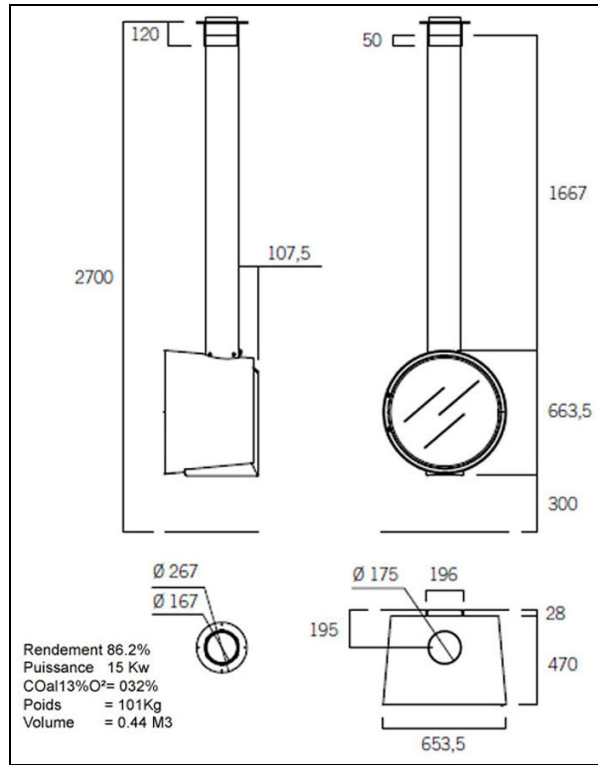

Poêle à bois frontal suspendu

Le poêle à bois de face suspendue D7 construit en métal avec un design contemporain à la forme arrondie vous fera profiter des flammes flottant dans l'espace de votre salon ou votre salle à manger. Ce poêle au bois frontal suspendue à l'allure moderne étonnera et ravira agréablement tout votre entourage. Le poêle bois mural suspendu D7 avec son large foyer fermé en fonte ayant pour combustible le bois de chauffage, vous comblera par une puissante chaleur abondante avec une faible consommation en bois. Enfin ce poêle de face suspendu a été conçu avec une pointe d'originalité afin de s'adapter parfaitement dans le style de votre intérieur. Un poêle à bois frontal suspendu avec un prix d'achat raisonnable, car les rendements et puissances permet l'attribution du crédit d'impôt.