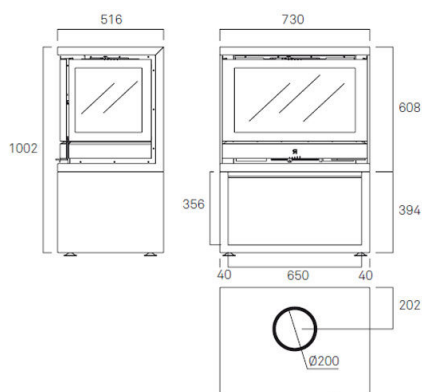

Poêle à bois foyer trois faces

HABIT TC TROIS FACES

E2055

REND. 76%

Pn 9,5 kW

P. Máx. 16 kW

CO al 13% O₂ = 0,20%

C.H. 3 kg/h

Peso neto 164,5 kg

LT 40 cm

Poêle à bois trois faces Habit TC

Imaginez la surprise de vos hôtes à la vue de ce magnifique poêle à bois trois faces dans votre salon. Une vision spectaculaire et totale de la danse des flammes sur 180 degrés. Un immense foyer panoramique avec ses 16 Kw de puissance et un rendement de 76% vous fera profiter d'un puissant chauffage économique pour toute la maison. Un poêle à bois très complet, doté d'un design ultra moderne avec une grande porte facilitant l'installation du bois et l'entretien pour le maintenir sous son meilleur jour. Enfin, son installation facile de face dans un conduit de cheminée murale permettra de bénéficier d'une excellente répartition de la chaleur. C'est une de nos conceptions les plus admirables sur le plan technique sans oublier son prix accessible grâce à l'obtention du crédit d'impôt.