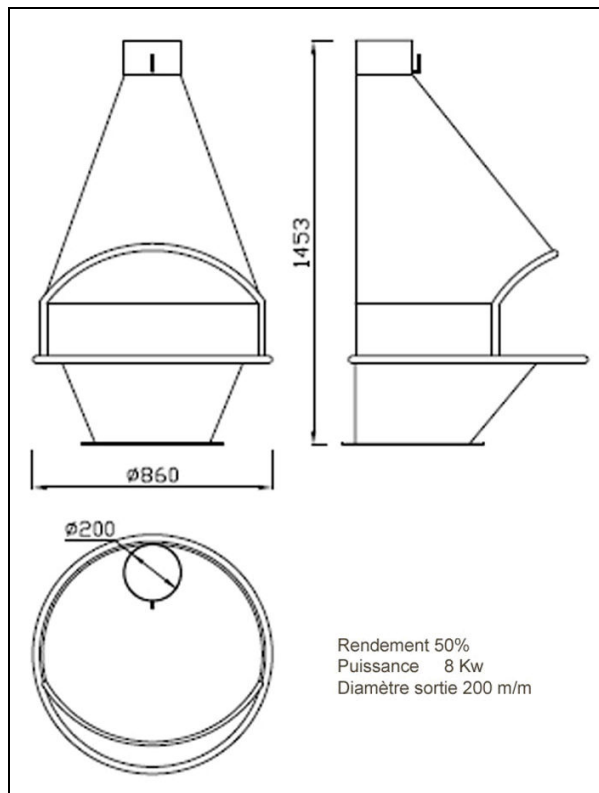

## Poêle à bois Oviedo

Poêle au bois de face aux lignes arrondies avec une excellente diffusion de chaleur, idéales pour une installation dans un conduit de cheminée murale ou pour les espaces morts de votre salon ou salle à manger. Ce poêle à bois frontal à bois de chauffage dotée d'un vaste foyer en fonte ouvert avec les flammes en direct et apparentes de style campagnard offre un puissant rendement de chaleur et de très hautes performances en matière de chauffage qui vous fera réaliser de grandes économies sur la facture énergétique. Un poêle au bois de face avec son foyer permettant de bénéficier d'un feu ouvert en direct, construit en métal à base d'acier corten pour combattre les grands froids, imaginée pour la forêt, avec son prix d'achat raisonnable qui saura vous convaincre.