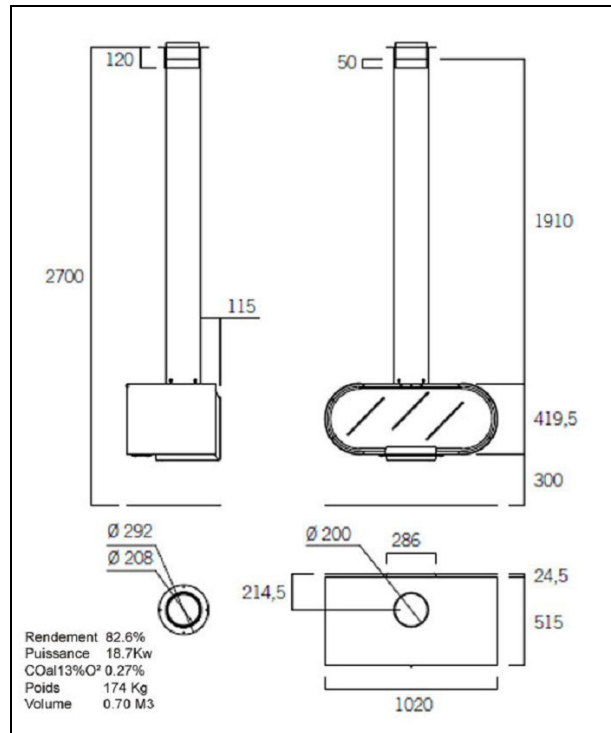

Poêle à bois de face suspendu

Poêle à bois D7

Le poêle à bois de face suspendue D7 construit en métal avec un design contemporain à la forme arrondie vous fera profiter des flammes flottant dans l'espace de votre salon ou votre salle à manger. Ce poêle au bois frontal suspendue à l'allure moderne étonnera et ravira agréablement tout votre entourage. Le poêle bois mural suspendu D7 avec son large foyer fermé en fonte ayant pour combustible le bois de chauffage, vous comblera par une puissante chaleur abondante avec une faible consommation en bois. Enfin ce poêle de face suspendu a été conçu avec une pointe d'originalité afin de s'adapter parfaitement dans le style de votre intérieur. Un poêle à bois frontal suspendu avec un prix d'achat raisonnable, car les rendements et puissances permet l'attribution du crédit d'impôt.